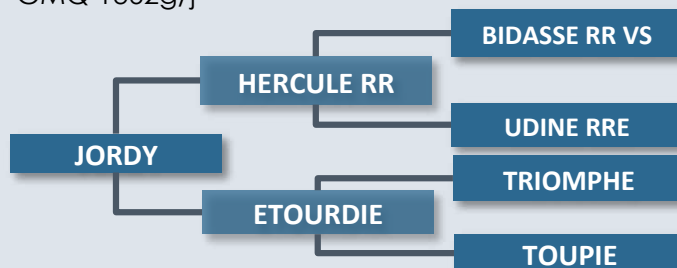

# 19 JORDY

Propriétaire: Gaec de Claire Fontaine  
23400 Auriat

Date de naissance: 08/11/2014

N° National: FR 2315128453

PN 46kg P120J 197kg P210J 332kg

GMQ 1362g/j

Père (HERCULE RR 4977942611)

Index mère (ETOURDIE 2305422478)