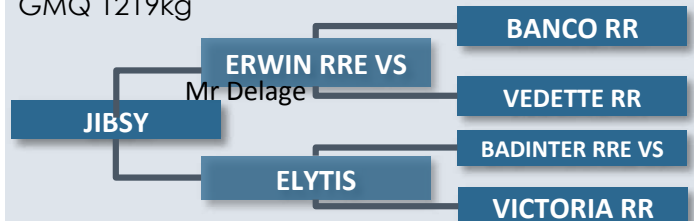

25 JIBSY

Propriétaire: Earl Bros
19380 Neuville

Date de naissance: 25/11/2014

N° National: FR 1938010755

PN 47kg P120J 186kg P210J 303kg
GMQ 1219kg