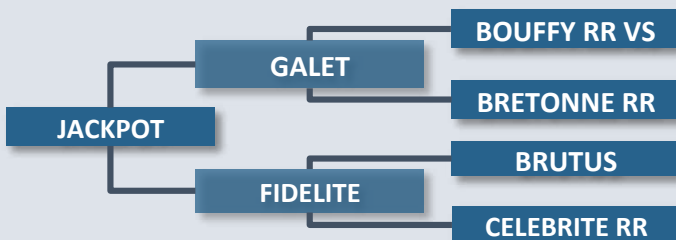

# 27 JACKPOT

Propriétaire: Gaec Lagautrière Elevage 23  
23800 Villard

Date de naissance: 30/11/2014

N° National: FR 2315115902

PN 45kg P120J 184kg P210J 308kg

Père (GALET 2312852020)

Index mère (FIDELITE 2311420062)