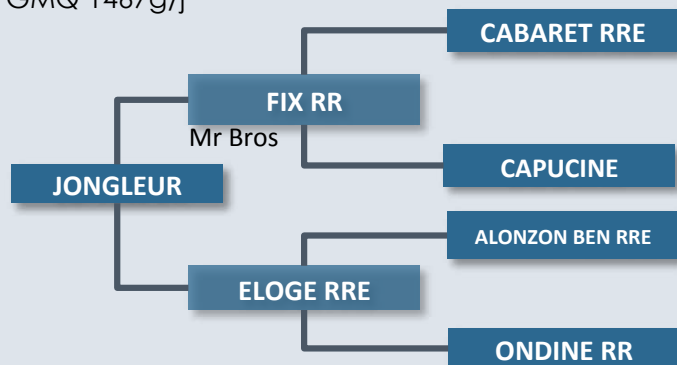

*A very elegant mixed breedy type bull.  
A new polled bloodline!*

# 18 JONGLEUR

Propriétaire: Gaec Pin  
36500 St Genou

Date de naissance: 05/11/2014

N° National: FR 3615415590

PN 43kg P120J 210kg P210J 351kg

GMQ 1467g/j