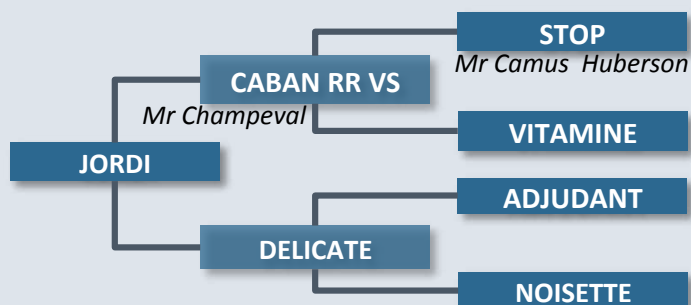

32 JORDI

Propriétaire: Gaec Migot Denis et François
19270 Donzenac

Date de naissance: 17/12/2014

N° National: FR 1938093381

PN 42kg P120J 181kg P210J 320kg
GMQ 1380g/j