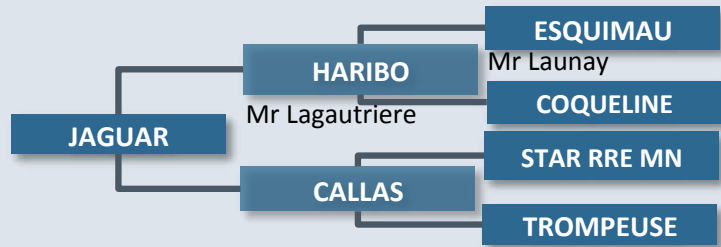

# 28 JAGUAR

Propriétaire: Gaec Lebœuf  
23800 Lafat

Date de naissance: 02/12/2014

N° National: FR 2315151310

PN 45kg P120J 162kg P210J 278kg  
GMQ 1110g/j

Index père (HARIBO 2313153107)

Index mère (CALLAS 2308697941)