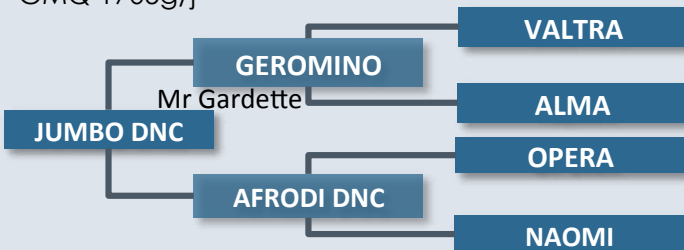

# 24 JUMBO DNC

**POLLED**

Propriétaire: Gaec de Combas  
87260 Vicq sur Breuil

Date de naissance: 22/11/2014

N° National: FR 8758832207

PN 48kg P120J 258kg P210J 406kg  
GMQ 1705g/j