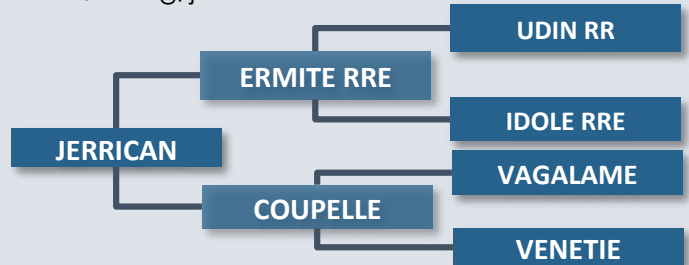

# 6 JERRICAN

**Propriétaire: Earl Bourdarias**  
19140 Eyburie

Date de naissance: 12/09/2014

N° National: FR 1937301693

PN 42kg P120J 142kg P210J 298kg  
GMQ 1191g/j

**Père (ERMITE RRE 3566422795)**

FN	CR	DM	DS	ISEVR
Calving Ease	Growth Index	Muscle Index	Skeletal Index	Weaning Index
<b>103</b>	<b>114</b>	<b>113</b>	<b>109</b>	<b>120</b>