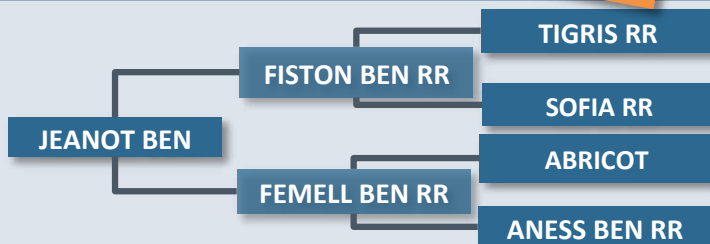

# 12 JEANOT BEN

Propriétaire: Earl Benoit  
36500 Palluau

**POLLED**

Date de naissance: 10/10/2014  
N° National: FR 3615385149  
PN 47kg P120J 208kg P210J 347kg  
GMQ 1429g/j