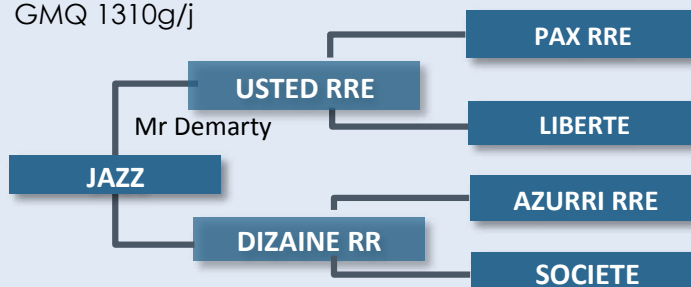

# 20 JAZZ

Propriétaire: Earl Brulé  
87360 Lussac Les Eglises

Date de naissance: 08/11/2014

N° National: FR 8724171028

PN 44kg P120J 187kg P210J 319kg

GMQ 1310g/j

Index père (USTED RRE 1931733301)

FN	CR	DM	DS	ISEVR
Calving Ease	Growth Index	Muscle Index	Skeletal Index	Weaning Index