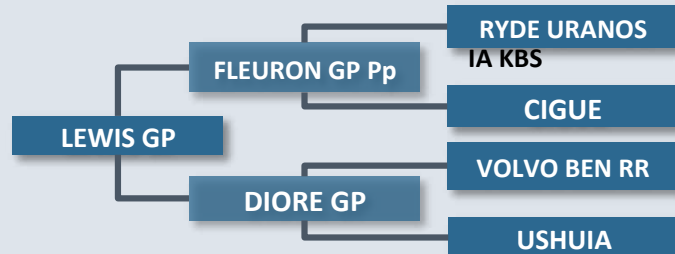

**39****LEWIS GP****POLLED**

Propriétaire: Gaec de Pelouneix  
87400 Champnetery

Date de naissance: 03/02/2015

N° National: FR 8707382168

PN 45kg P120J 217kg P210J 330kg  
GMQ 1357g/j

Père (FLEURON GP Pp 8707381795)