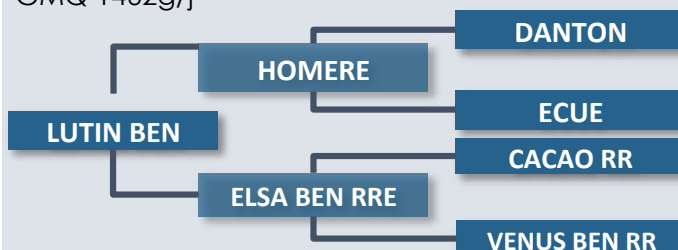

35 LUTIN BEN

Propriétaire: Earl Benoit
36500 Palluau

Date de naissance: 20/01/2015

N° National: FR 3615385183

PN 44kg P120J 211kg P210J 351kg

GMQ 1462g/j