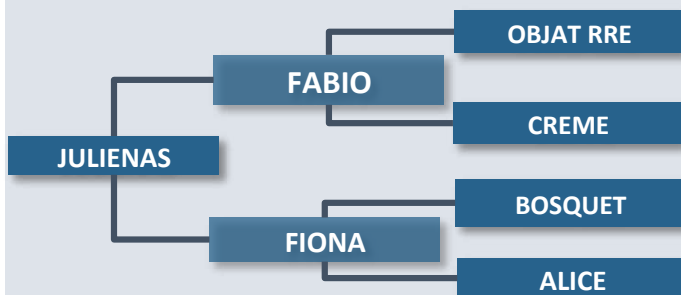

# 1 JULIENAS

Propriétaire: Scea Des Redeaux  
87890 Jouac

Date de naissance: 27/08/2014

N° National: FR 8721681197

PN 40kg P120J 157kg P210J 297kg

GMQ 1224g/j

*Un extrême viande!*

*An extreme beefy type bull!*