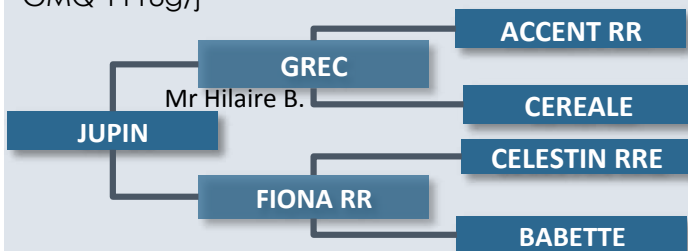

# 21 JALOUX

Propriétaire: Gaec Lebourg  
23800 Maison-Feyne

Date de naissance: 09/11/2014

N° National: FR 2315129802

PN 43kg P120J 183kg P210J 321kg  
GMQ 1361kg

Père (HARRY 1935148918)

Index mère (GOUTTE 2312844981)

# 22 JUPIN

Propriétaire: Gaec Champeval  
19700 Seilhac

Date de naissance: 08/11/2014

N° National: FR 1938079658

PN 39kg P120J 162kg P210J 264kg  
GMQ 1118g/j

Père (GREC 1935148842)

Index mère (FIONA RR 1934079185)