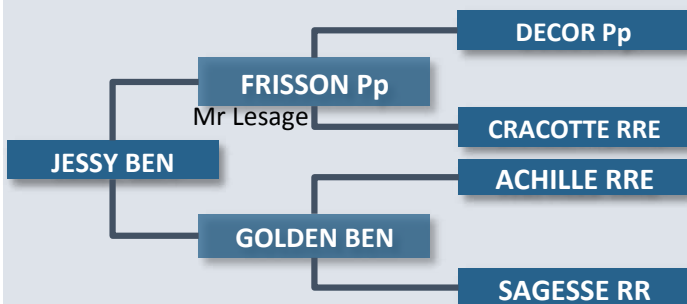

# 7 JESSY BEN

**POLLED**

**Propriétaire: Earl Benoit**  
36500 Palluau

Date de naissance: 12/09/2014

N° National: FR 3615385088

PN 47kg P120J 206kg P210J 335kg  
GMQ 1371g/j

**Père (FRISSON Pp 8758730751)**

*Mixte viande polled*

*A polled mixed beefy type bull*

**Index mère (GOLDEN BEN3615372140)**

FN	CR	DM	DS	ISEVR	Alait	IVMAT
Calving Ease	Growth Index	Muscle Index	Skeletal Index	Weaning Index	Milk	Maternal Index
<b>103</b>	<b>101</b>	<b>110</b>	<b>93</b>	<b>108</b>	<b>96</b>	<b>102</b>