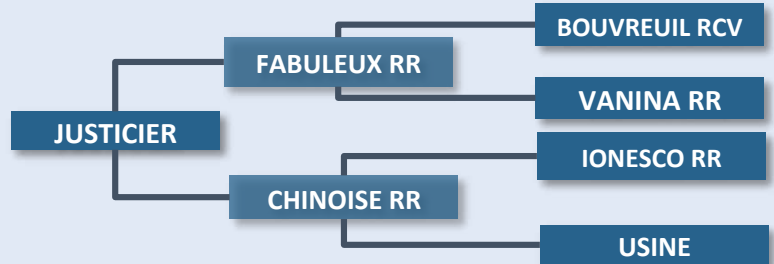

# 26 JUSTICIER

Propriétaire: Demarty Alexandre  
19210 Lubersac

Date de naissance: 01/12/2014

N° National: FR 1938104339

PN 37kg P120J 167kg P210J 286kg  
GMQ 1186g/j

Index père (FABULEUX RR 1933277003)

FN	CR	DM	DS	ISEVR
Calving Ease	Growth Index	Muscle Index	Skeletal Index	Weaning Index
<b>117</b>	<b>99</b>	<b>128</b>	<b>100</b>	<b>126</b>