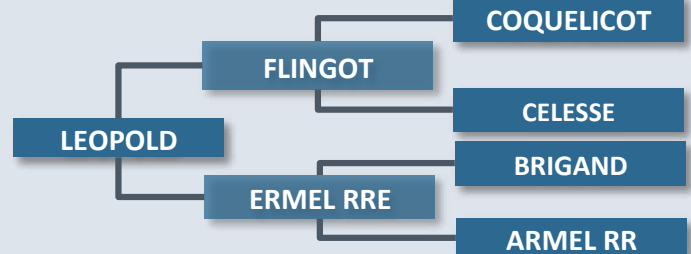

**40****LEOPOLD**

Propriétaire: Gaec Couegas  
23120 Valliere

Date de naissance: 05/03/2015

N° National: FR 2315129625

PN 42kg P120J 185kg P210J 317kg  
GMQ 1310g/j

Index père (FLINGOT 2311142954)

FN	CR	DM	DS	ISEVR
Calving Ease	Growth Index	Muscle Index	Skeletal Index	Weaning Index
<b>97</b>	<b>103</b>	<b>91</b>	<b>120</b>	<b>97</b>