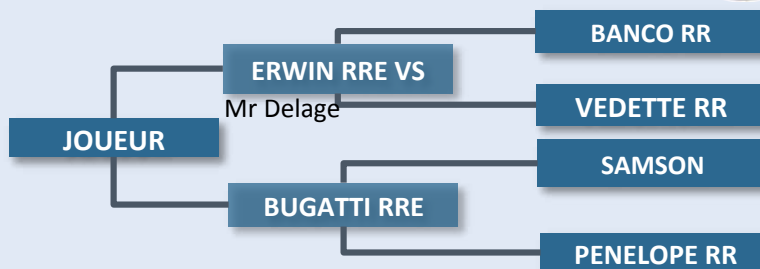

# 31 JOUEUR

Propriétaire: Earl Bros  
19380 Neuville

Date de naissance: 18/12/2014

N° National: FR 1938010757

PN 50kg P120J 212kg P210J 350kg  
GMQ 1429g/j