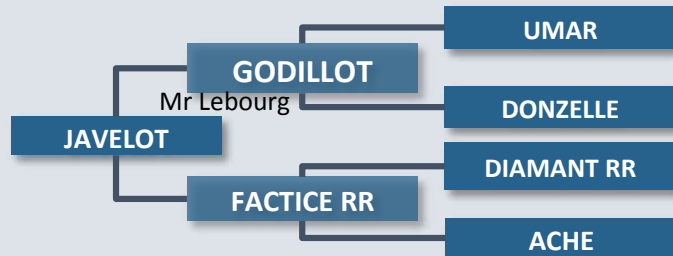

5 JAVELOT

Propriétaire: Bouvet Jean-Baptiste
87300 St Ouen sur Gartempe

Date de naissance: 11/09/2014

N° National: FR 8749302112

PN 51kg P120J 196kg P210J 313kg
GMQ 1248g/j