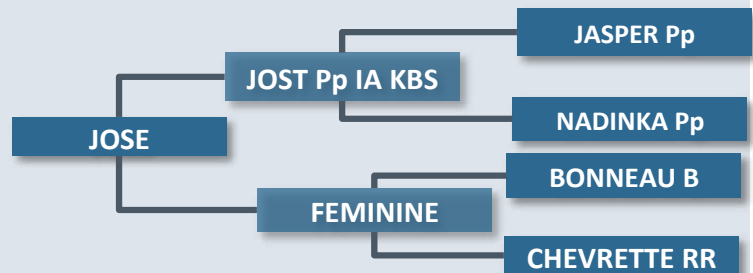

# 29 JOSE

Propriétaire: Gaec Hilaire  
19510 Masseert

**POLLED**

Date de naissance: 04/12/2014

N° National: FR 1938109324

PN 45kg P120J 183kg P210J 283kg  
GMQ 1133g/j

Index père (JOST Pp DE 0537205190)

Index mère (FEMININE 1934028674)