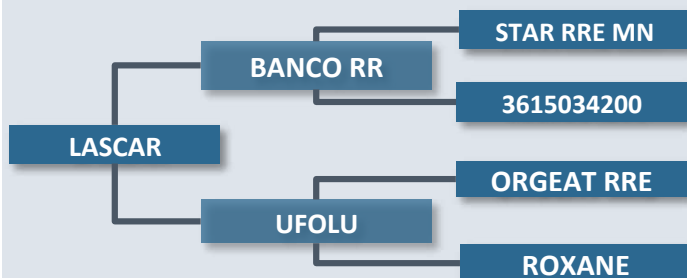

**95 106 106 106 106 102 109**

**41****LASCAR**

Propriétaire: Gaec Thibaud

87290 Saint Priest Le Betoux

Date de naissance: 22/03/2015

N° National: FR 8750092408

PN 47kg P120J 204kg P210J 350kg  
GMQ 1500g/j