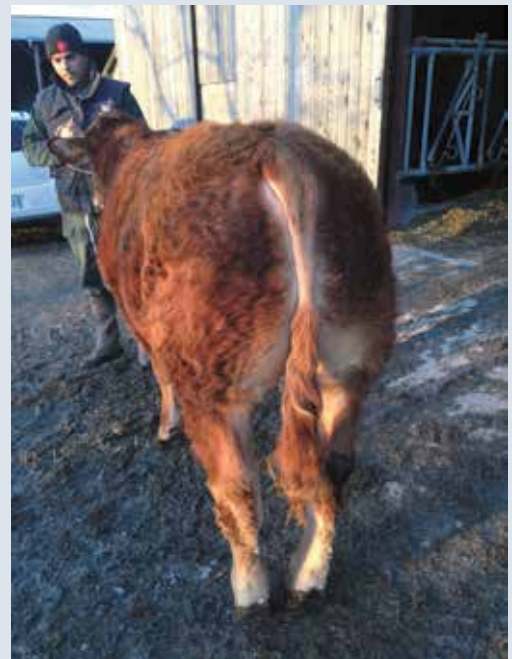

Un jeune mixte viande plein d'avenir!

A young mixed beefy type bull with a promising futur!