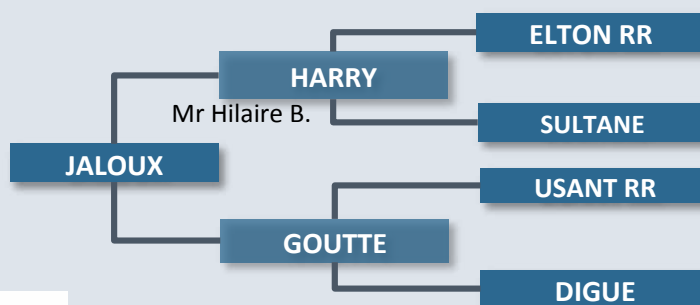

# 21 JALOUX

Propriétaire: Gaec Lebourg  
23800 Maison-Feyne

Date de naissance: 09/11/2014

N° National: FR 2315129802

PN 43kg P120J 183kg P210J 321kg  
GMQ 1361kg

Père (HARRY 1935148918)

Index mère (GOUTTE 2312844981)