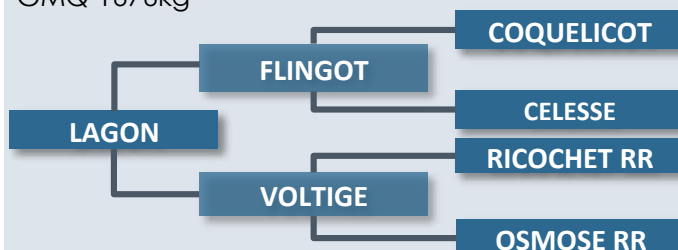

38 LAGON

Propriétaire: Gaec Couegnas
23120 Vallière

Date de naissance: 15/02/2015

N° National: FR 2315129621

PN 45kg P120J 237kg P210J 397kg
GMQ 1676kg