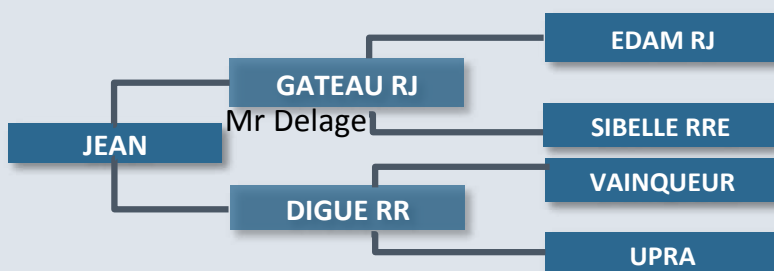

Gros mixte

A big mixed type bull