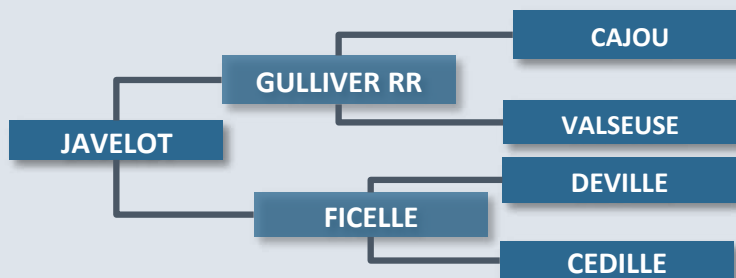

Index mère (FICELLE 1934001737)

FN	CR	DM	DS	ISEVR	Alait	IVMAT
Calving Ease	Growth Index	Muscle Index	Skeletal Index	Weaning Index	Milk	Maternal Index

92 104 90 109 94 97 93

15 JEAN

Propriétaire: Earl Brulé
87360 Lussac Les Eglises

Date de naissance: 02/10/2014
N° National: FR 8724171012
PN 42kg P120J 209kg P210J 340kg
GMQ 1419g/j

Père (GATEAU RJ 1934051740)

Index mère (DIGUE RR 8724170596)

FN	CR	DM	DS	ISEVR	Alait	IVMAT
Calving Ease	Growth Index	Muscle Index	Skeletal Index	Weaning Index	Milk	Maternal Index

89 110 101 118 105 101 107