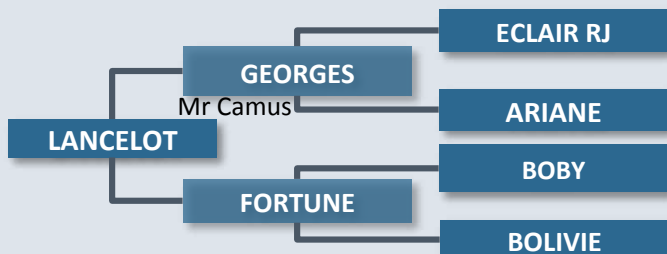

# 36 LANCELOT

Propriétaire: Gaec Camus Olivier et Simon  
87190 St Hilaire La Treille

Date de naissance: 25/01/2015

N° National: FR 8742101589

PN 48kg P120J 192kg P210J 323kg  
GMQ 1310g/j

Père (GEORGES 8742101183)