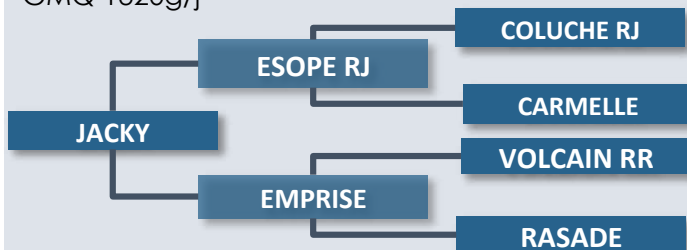

## 34 JACKY

**Propriétaire: Gaec de Chatelus**  
**23800 St Sulpice Le Dunois**

Date de naissance: 25/12/2014

N° National: FR 2315133195

PN 52kg P120J 200kg P210J 320kg

GMQ 1320g/j

**Père (ESOPÉ RJ 1210092118)**