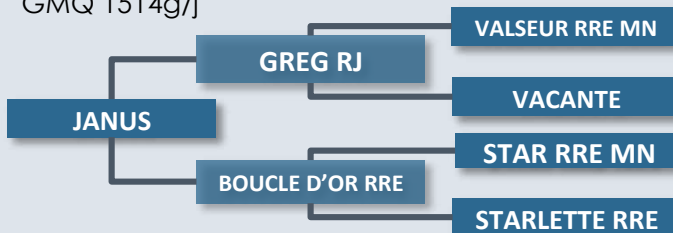

# 10 JANUS

Propriétaire: Earl Gaultier Jean-Luc  
36140 Montchevrier

Date de naissance: 21/09/2014

N° National: FR 3615365673

PN 48kg P120J 222kg P210J 366kg  
GMQ 1514g/j

Index père (GREG RJ 2216178189)

FN	CR	DM	DS	ISEVR
Calving Ease	Growth Index	Muscle Index	Skeletal Index	Weaning Index
<b>82</b>	<b>106</b>	<b>96</b>	<b>122</b>	<b>96</b>