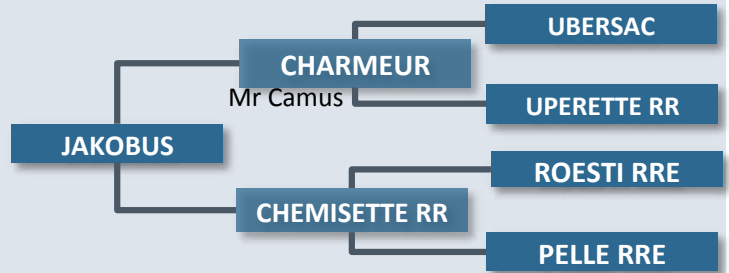

# 3 JAKOBUS

Propriétaire: Gaec Billaud  
23190 Mautes

Date de naissance: 08/09/2014

N° National: FR 2313163469

PN 48 kg P120J 231 kg P210J 376kg  
GMQ 1562 g/j

Index père (CHARMEUR 8700671138)

FN Calving Ease	CR Growth Index	DM Muscle Index	DS Skeletal Index	ISEVR Weaning Index
81	112	96	119	100