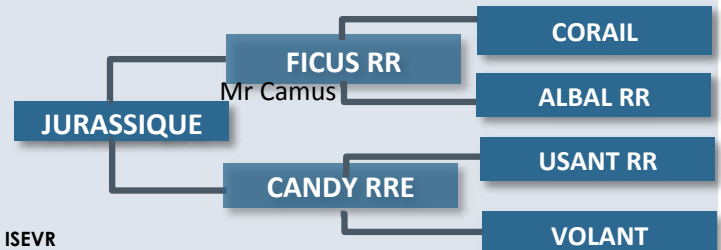

# 29 JOSE

Propriétaire: Gaec Hilaire  
19510 Masseert

**POLLED**

Date de naissance: 04/12/2014

N° National: FR 1938109324

PN 45kg P120J 183kg P210J 283kg  
GMQ 1133g/j

Index père (JOST Pp DE 0537205190)

Index mère (FEMININE 1934028674)

FN	CR	DM	DS	ISEVR	Alait	IVMAT
Calving Ease	Growth Index	Muscle Index	Skeletal Index	Weaning Index	Milk	Maternal Index
92	104	90	109	94	97	93

Polled et vêlage facile!

Polled and easy calving!

# 30 JURASSIQUE

Propriétaire: Gaec Lebourg  
23800 Maison-Feyne

Date de naissance: 05/12/2014

N° National: FR 2315129822

PN 46kg P120J 202kg P210J 366kg  
GMQ 1546g/j

Père (FICUS RR 870067554)

FN	CR	DM	DS	ISEVR
Calving Ease	Growth Index	Muscle Index	Skeletal Index	Weaning Index
102	109	105	109	112