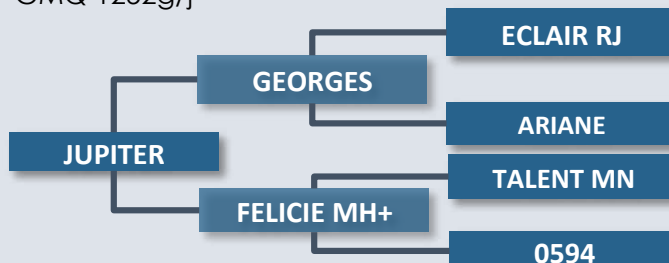

## 33 JUPITER

**Propriétaire: Gaec Camus Olivier et Simon**  
**87190 St Hilaire La Treille**

Date de naissance: 20/12/2014

N° National: FR 8742101582

PN 46kg P120J 196kg P210J 309kg

GMQ 1252g/j

**Index père (GEORGES 8742101183)**