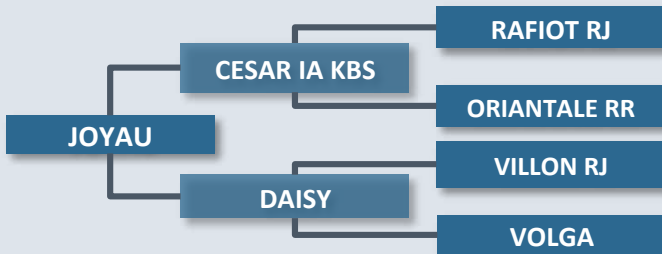

# 23 JOYAU

Propriétaire: Gaec de Chatelus  
23800 St Sulpice le Dunois

Date de naissance: 17/11/2014

N° National: FR 2315133182

PN 50kg P120J 200kg P210J 329kg  
GMQ 1329g/j