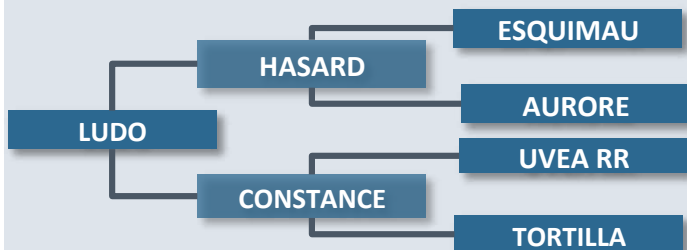

36 LANCELOT

Propriétaire: Gaec Camus Olivier et Simon
87190 St Hilaire La Treille

Date de naissance: 25/01/2015

N° National: FR 8742101589

PN 48kg P120J 192kg P210J 323kg
GMQ 1310g/j

Père (GEORGES 8742101183)

Mixte parfait!

A perfect mixed type bull!

Index mère (FORTUNE 8742101107)

FN Calving Ease	CR Growth Index	DM Muscle Index	DS Skeletal Index	ISEVR Weaning Index	Alait Milk	IVMAT Maternal Index
97	103	108	104	106	93	99

37 LUDO

Propriétaire: Gaec Lagautrière Elevage 23
23800 Villard

Date de naissance: 25/01/2015

N° National: FR 2315115928

PN 47kg P120J 202kg P210J 343kg

Père (HASARD 2312852118)

Index mère (CONSTANCE 2308759004)

FN Calving Ease	CR Growth Index	DM Muscle Index	DS Skeletal Index	ISEVR Weaning Index	Alait Milk	IVMAT Maternal Index
96	99	106	92	100	99	101

38 LAGON

Propriétaire: Gaec Couegnas
23120 Vallière

Date de naissance: 15/02/2015

N° National: FR 2315129621

PN 45kg P120J 237kg P210J 397kg
GMQ 1676kg

Index père (FLINGOT 2311142954)

FN Calving Ease	CR Growth Index	DM Muscle Index	DS Skeletal Index	ISEVR Weaning Index
97	103	91	120	97

Index mère (VOLTIGE 2305239916)

FN Calving Ease	CR Growth Index	DM Muscle Index	DS Skeletal Index	ISEVR Weaning Index	Alait Milk	IVMAT Maternal Index
89	110	87	110	95	105	104