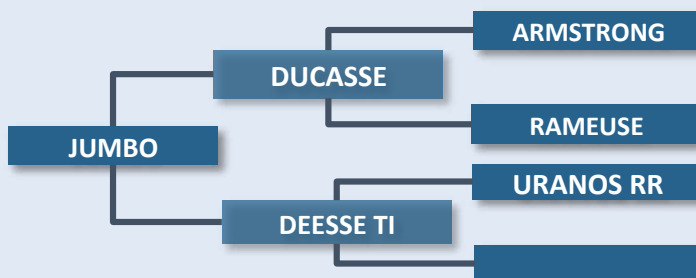

# 2 JUMBO

Propriétaire: Christophe Rochard  
87890 Jouac

Date de naissance: 04/09/2014

N° National: FR 8724331417

PN 40kg P120J 155kg P210J 293kg

GMQ 1205g/j

Index père (DUCASSE 1933089597)

FN Calving Ease	CR Growth Index	DM Muscle Index	DS Skeletal Index	ISEVR Weaning Index
<b>108</b>	<b>99</b>	<b>121</b>	<b>98</b>	<b>114</b>