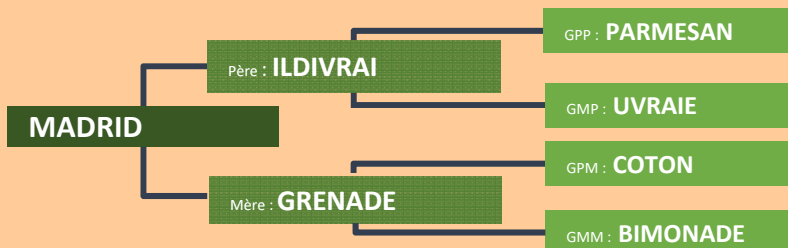

57 MADRID Mh+

Propriétaire : Gaec LHUISSIER Frères
72140 MONT SAINT JEAN

Date de naissance : 12 / 04 / 2016

N° national : FR 724771 6354

PN : 51 kg P120J : 211 kg P210J : 334 kg