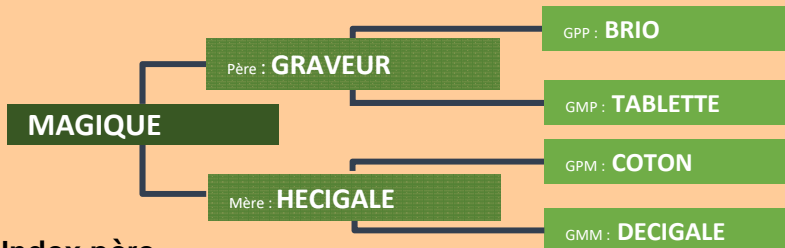

Index père

IFNAIS	CR	DM	DS	ISEVR	AVEL	ALAIT	IVMAT
106	103	110	111	114	104	103	119

Index mère

IFNAIS	CR	DM	DS	ISEVR	AVEL	ALAIT	IVMAT
101	100	102	105	102	100	103	105

*Longueur et finesse, cumulées à une très belle harmonie.
Length and femininity, cumulated to a very beautiful harmony.*