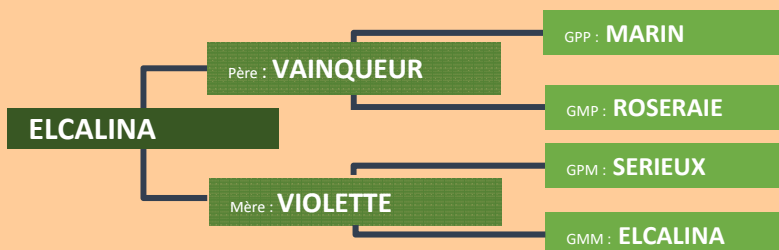

51 ELCALINA

Propriétaire : Jacques MAIGNAN
53960 BONCHAMP LES LAVAL

Date de naissance : 22 / 05 / 2009

N° national : FR 534274 3537