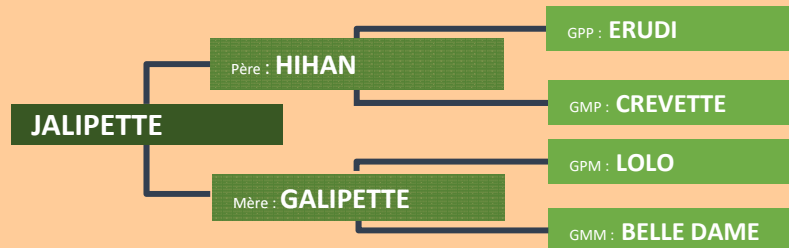

Index

IFNAIS	CR	DM	DS	ISEVR	AVEL	ALAIT	IVMAT
98	101	97	100	99	101	103	102

Gestante de JAPON RQS pour février 2018.

In calf to JAPON RQS, due to calve in February 2018.