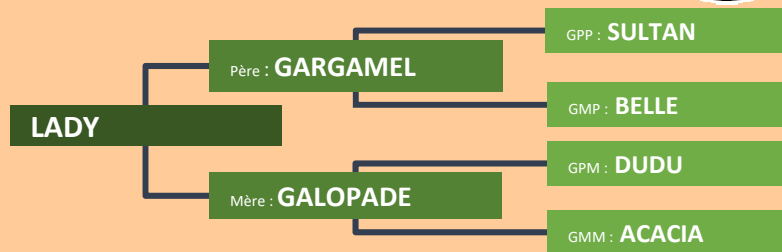

19 LADY

Propriétaire : Aurélien RULLIER
49310 LE VOIDE

Date de naissance : 28 / 07 / 2015

N° national : FR 497885 2066

Index

IFNAIS	CR	DM	DS	ISEVR	AVEL	ALAIT	IVMAT
103	104	106	104	110	107	101	115

Gestante de LOREL (fils de GRAVEUR, non porteur Mh) pour février 2018.

In calf to LOREL (son of GRAVEUR, non carrying the culard gene), due to calve in February 2018.

20 LAMEVA

Propriétaire : Gaec LHUISSIER Frères
72140 MONT SAINT JEAN

Date de naissance : 13 / 08 / 2015

N° national : FR 724771 5262