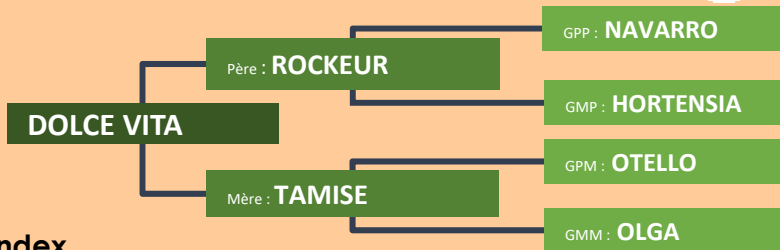

Championne SPACE 2011.

In calf to JACKPOT RQS.
2011 Space show ring champion.

52 DOLCE VITA

Propriétaire : Gaec LHUISSIER Frères
72140 MONT SAINT JEAN

Date de naissance : 25 / 05 / 2008

N° national : FR 724771 8100