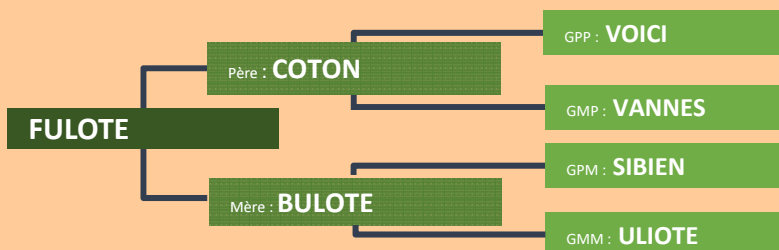

FULOTE

Propriétaire : Gaec LHUISSIER Frères
72140 MONT SAINT JEAN

Date de naissance : 19 / 02 / 2010

N° national : FR 724771 0258