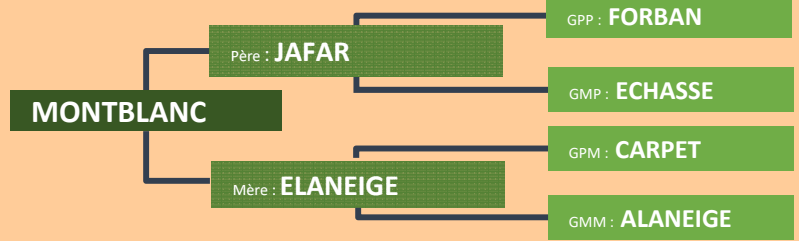

61

MONTBLANC NP

Propriétaire : **Gaec LHUISSIER Frères**
72140 MONT SAINT JEAN

Date de naissance : 09 / 05 / 2016

N° national : FR 724771 6363

PN : 51 kg P120J : 222 kg P210J : 353 kg

Index père : RR3

IFNAIS	CR	DM	DS	ISEVR	AVEL	ALAIT	IVMAT
110							

Index mère

IFNAIS	CR	DM	DS	ISEVR	AVEL	ALAIT	IVMAT
98	98	97	104	99	104	102	100

Equilibré dans ses masses.

Well-balanced.

62

MIEL NP

Propriétaire : **Gaec LHUISSIER Frères**
72140 MONT SAINT JEAN

Date de naissance : 16 / 08 / 2016

N° national : FR 724771 6372

PN : 52 kg P120J : 196 kg P210J : 365 kg