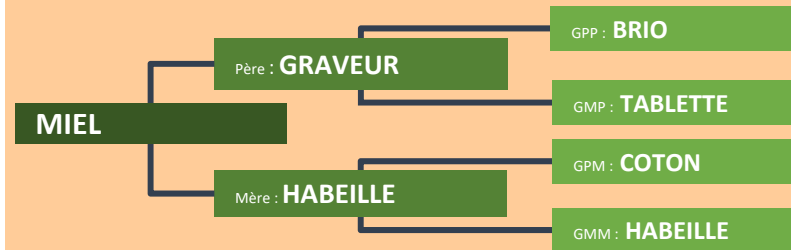

Index père

IFNAIS	CR	DM	DS	ISEVR	AVEL	ALAIT	IVMAT
106	103	110	111	114	104	103	119

Index mère

IFNAIS	CR	DM	DS	ISEVR	AVEL	ALAIT	IVMAT
100	104	109	102	110	100	97	107

Belles masses musculaires pour un non porteur.

Beautiful muscle mass, for a non carrying the culard gene.