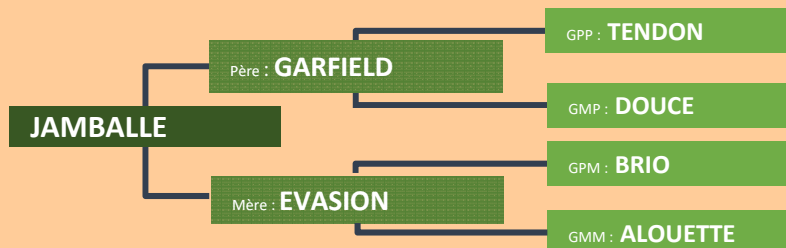

JAMBALLE

Propriétaire : **EARL CLEMENCEAU**
53200 AZE

Date de naissance : 18 / 11 / 2014

N° national : FR 534237 1165