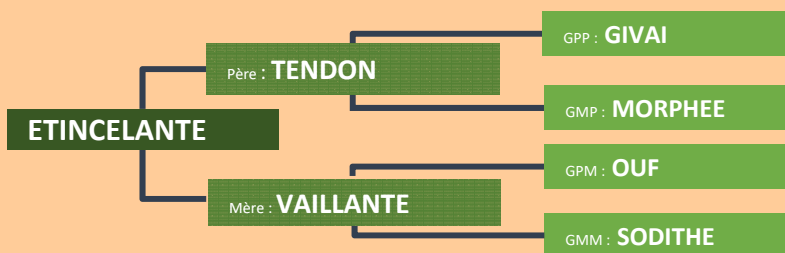

Femelle harmonieuse.

In calf to ELIXIR, due to calve for November 2017.

Harmonious cow.

50 ETINCELANTE

Propriétaire : Gaec LHUISSIER Frères
72140 MONT SAINT JEAN

Date de naissance : 17 / 08 / 2009

N° national : FR 492795 0440