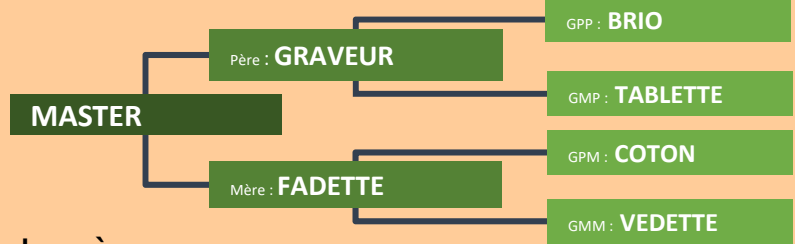

58

MASTER Mh+

Propriétaire : Gaec LHUISSIER Frères
72140 MONT SAINT JEAN

Date de naissance : 18 / 08 / 2016

N° national : FR 724771 6381

PN : 51 kg P120J : 194 kg P210J : 381 kg

Index père

IFNAIS	CR	DM	DS	ISEVR	AVEL	ALAIT	IVMAT
106	103	110	111	114	104	103	119

Index mère

IFNAIS	CR	DM	DS	ISEVR	AVEL	ALAIT	IVMAT
102	101	104	103	104	100	101	106

Très fort potentiel, issu d'une lignée maternelle très complète.

Very good growth potential. Complete maternal bloodline.

59

MOI AUSSI Mh+

Propriétaire : Gaec LHUISSIER Frères
72140 MONT SAINT JEAN

Date de naissance : 16 / 09 / 2016

N° national : FR 724771 6417

PN : 52 kg P120J : 227 kg P210J : 395 kg