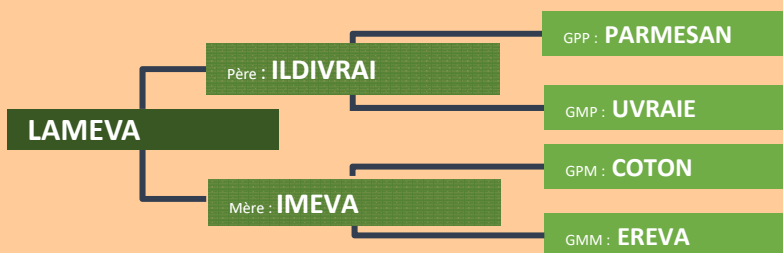

Index

IFNAIS	CR	DM	DS	ISEVR	AVEL	ALAIT	IVMAT
101	108	107	104	114	100	100	113

Gestante de JACKSON (non porteur du gène culard) pour novembre 2017.
Lignée très harmonieuse. Nombreux mâles en service.

In calf to JACKSON (non carrying the culard gene), due to calve in November 2017.

Very harmonious bloodline. A lot of sons are bulls.