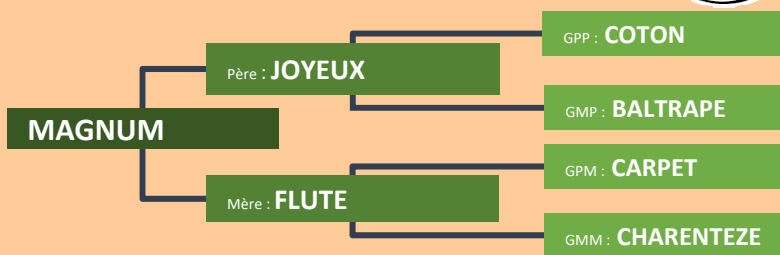

55 MAGNUM Mh+

Propriétaire : Gaec LHUISSIER Frères
72140 MONT SAINT JEAN

Date de naissance : 18 / 05 / 2016

N° national : FR 724771 6364

PN : 53 kg P120J : 234 kg P210J : 367 kg

Index père : RRE

Index mère

IFNAIS	CR	DM	DS	ISEVR	AVEL	ALAIT	IVMAT
96	100	96	101	98	107	101	99

Equilibre dans toutes ses formes. Fort potentiel laitier.
On retrouve NEON par BALTRAPE.

Well-balanced. Dairy potential.
We find NEON via BALTRAPE.

56 MINISTRE Mh+

Propriétaire : Gaec LHUISSIER Frères
72140 MONT SAINT JEAN

Date de naissance : 01 / 06 / 2016

N° national : FR 724771 6367

PN : 51 kg P120J : 201 kg P210J : 365 kg