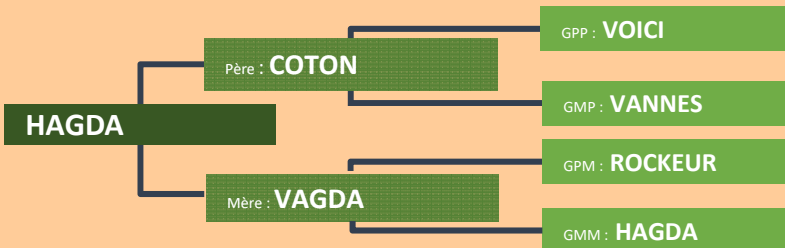

30 HAGDA

Propriétaire : Gaec LHUISSIER Frères
72140 MONT SAINT JEAN

Date de naissance : 05 / 01 / 2012

N° national : FR 724771 2210