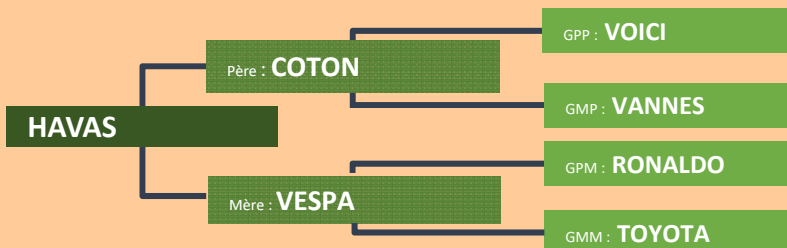

A lot of muscle.

15 HAVAS

Propriétaire : Gaec LHUISSIER Frères
72140 MONT SAINT JEAN

Date de naissance : 03 / 09 / 2012

N° national : FR 724771 2347

Index

IFNAIS	CR	DM	DS	ISEVR	AVEL	ALAIT	IVMAT
101	102	105	100	105	96	101	105