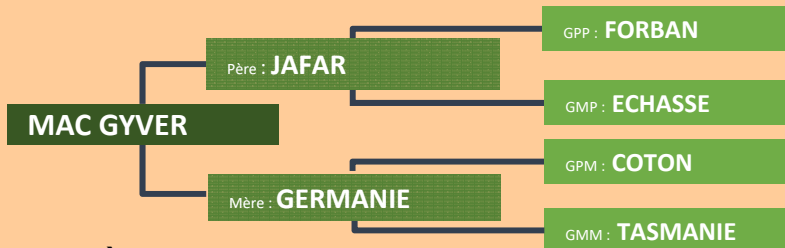

Index père : RR3

IFNAIS	CR	DM	DS	ISEVR	AVEL	ALAIT	IVMAT
110							

Index mère

IFNAIS	CR	DM	DS	ISEVR	AVEL	ALAIT	IVMAT
100	102	106	104	106	100	98	104

Bien marqué en muscle.

A lot of muscle.