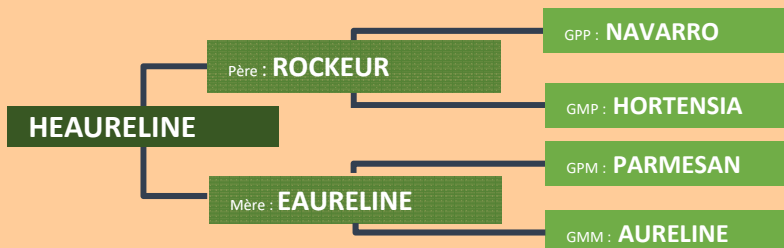

33 HEAURELINE

Propriétaire : Gaec LHUISSIER Frères
72140 MONT SAINT JEAN

Date de naissance : 05 / 09 / 2012

N° national : FR 724771 2348