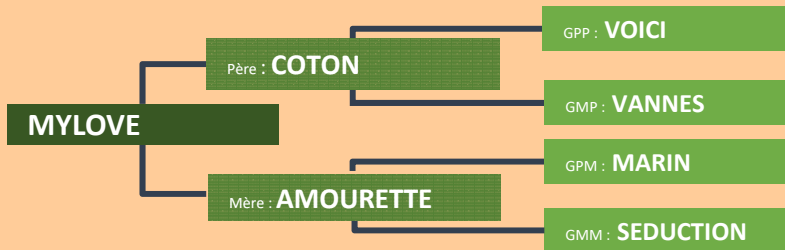

Date de naissance : 22 / 03 / 2016

N° national : FR 724771 6347

Index

IFNAIS	CR	DM	DS	ISEVR	AVEL	ALAIT	IVMAT
103	100	113	94	107	102	102	112

*Lignée MACÉDOINE, une des lignées phare du troupeau pour ses qualités.
MACEDOINE bloodline,
one of the top bloodline of the herd for its qualities.*

2 MYLOVE

Propriétaire : Gaec LHUISSIER Frères
72140 MONT SAINT JEAN

Date de naissance : 01 / 02 / 2016

N° national : FR 724771 6309

Index

IFNAIS	CR	DM	DS	ISEVR	AVEL	ALAIT	IVMAT
103	96	116	94	105	101	103	110