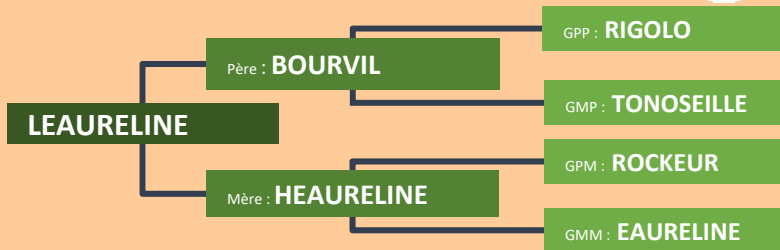

Belle harmonie musculaire

Beautiful muscular harmony.

4 LEAURELINE

Propriétaire : Gaec LHUISSIER Frères
72140 MONT SAINT JEAN

Date de naissance : 28 / 02 / 2015

N° national : FR 724771 5227

Index

IFNAIS	CR	DM	DS	ISEVR	AVEL	ALAIT	IVMAT
99	101	120	86	110	108	98	111