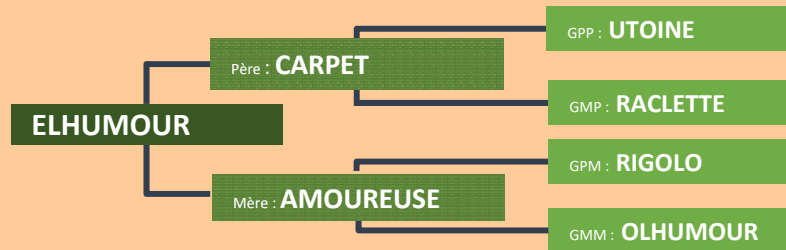

Index

IFNAIS	CR	DM	DS	ISEVR	AVEL	ALAIT	IVMAT
98	96	105	97	96	106	99	98

Gestante de MEDAILLON pour janvier 2018.

Plusieurs mâles en service de cette lignée.

In calf to MEDAILLON, due to calve in January 2018.

Several bulls in this bloodline.