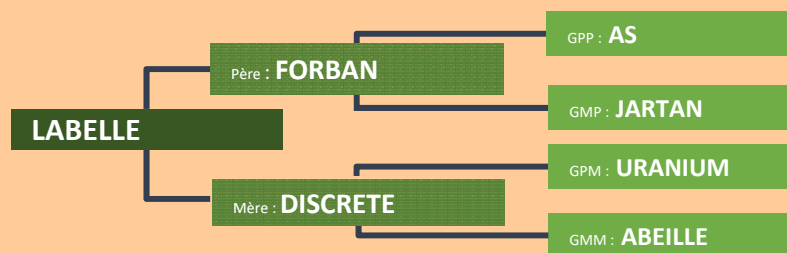

Souche VA TOUT(Avel 112 Alait 115) avec beaucoup de viande.

Exceptional maternal qualities.

Bloodline VA TOUT (Avel 112, Alait 115) with a lot of shape.

8 LABELLE

Propriétaire : EARL GERVAIS Anthony
49310 SAINT PAUL DU BOIS

Date de naissance : 02 / 03 / 2015

N° national : FR 498847 1233

Index

IFNAIS	CR	DM	DS	ISEVR	AVEL	ALAIT	IVMAT
103	100	118	97	110	94	96	108

Fille de FORBAN (Champion des concours) sur une fille d'URANIUM (père de DACODAC). LA BELLE, c'est une valeur sûre !