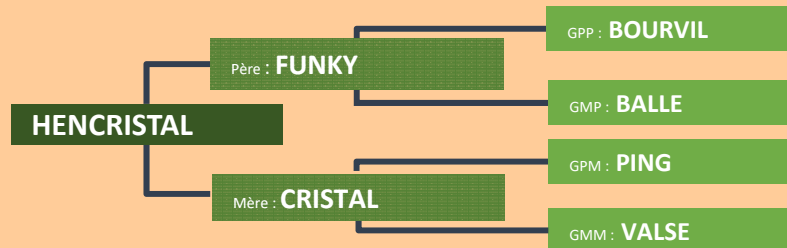

Index

IFNAIS	CR	DM	DS	ISEVR	AVEL	ALAIT	IVMAT
96	98	100	101	98	100	98	96

Gestante de LUIAUSSI pour octobre 2017.

Harmonie de mères en filles.

In calf to LUIAUSSI, due to calve in October 2017.

Harmony of mothers in heifers.