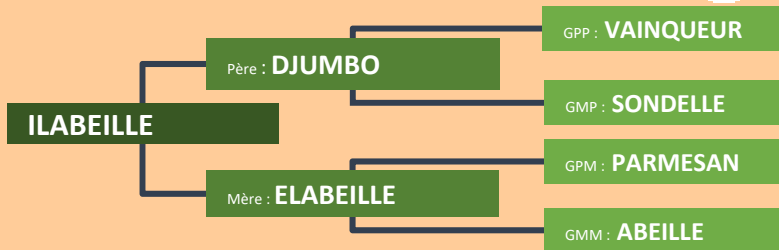

NUTRITION
ANIMALE

40 ILABELLE

Propriétaire : Gaec LHUISSIER Frères
72140 MONT SAINT JEAN

Date de naissance : 05 / 08 / 2013

N° national : FR 724771 3303

Index

IFNAIS	CR	DM	DS	ISEVR	AVEL	ALAIT	IVMAT
99	99	101	100	99	105	102	102