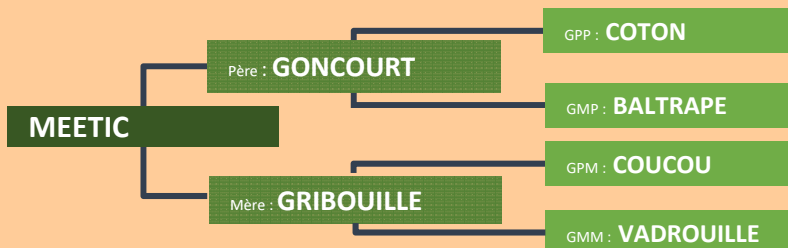

18 MEETIC Mh+

Propriétaire : Gaec LHUISSIER Frères
72140 MONT SAINT JEAN

Date de naissance : 14 / 03 / 2016

N° national : FR 724771 6338

PN : 52 kg P120J : 206 kg P210J : 329 kg