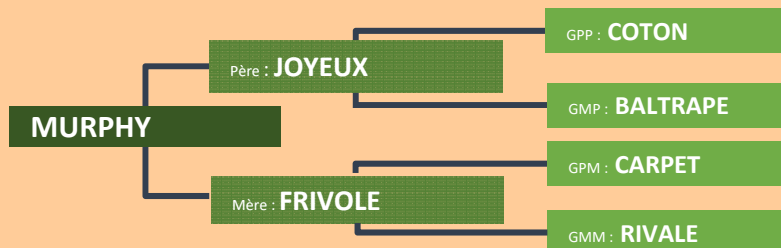

Mixed beefy type bull. Maternal bloodline very complete.

54 MURPHY Mh+

Propriétaire : Gaec LHUISSIER Frères
72140 MONT SAINT JEAN

Date de naissance : 16 / 03 / 2016

N° national : FR 724771 6337

PN : 51 kg P120J : 204 kg P210J : 324 kg