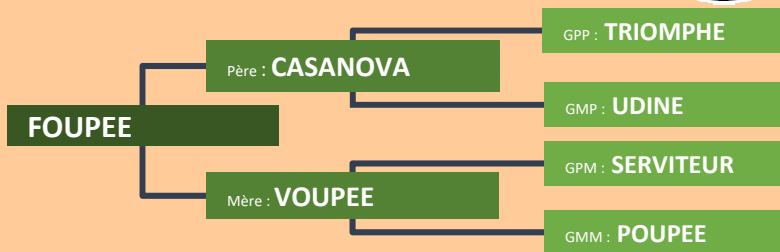

49 FOUPEE

Propriétaire : Jean-Gabriel DILE
49290 CHALONNES SUR LO

Date de naissance : 30 / 11 / 2010

N° national : FR 498148 1904

Index

IFNAIS	CR	DM	DS	ISEVR	AVEL	ALAIT	IVMAT
102	99	102	96	101	92	96	95

Gestante d'ELIXIR pour novembre 2017.

Femelle harmonieuse.

In calf to ELIXIR, due to calve for November 2017.

Harmonious cow.

50 ETINCELANTE

Propriétaire : Gaec LHUISSIER Frères
72140 MONT SAINT JEAN

Date de naissance : 17 / 08 / 2009

N° national : FR 492795 0440