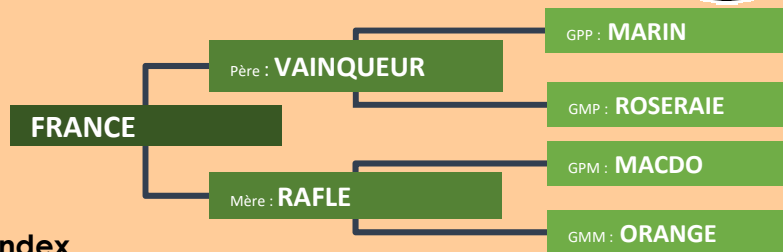

10 FRANCE & NAVAR

Propriétaire : Jacques MIGNAN
53960 BONCHAMP LES LAUX

Date de naissance : 11 / 03 / 2010

N° national : FR 534274 3552

Index

IFNAIS	CR	DM	DS	ISEVR	AVEL	ALAIT	IVMAT
98	96	102	102	95	105	111	109

Gestante de JACKPOT RQS.

Suitée de NAVAR, fils de JACKPOT, né le 24.03.2017.

Femelle type viande. 6ème National 2011.

In calf to JACKPOT RQS.

Followed with NAVAR, son of JACKPOT, born on 24.03.2017.

Beefy type cow. 6th in the national show 2011.

11 C-ROSIE

Propriétaire : Gaec LHUISSIER Frères
72140 MONT SAINT JEAN

Date de naissance : 23 / 01 / 2007

N° national : FR 724771 7004