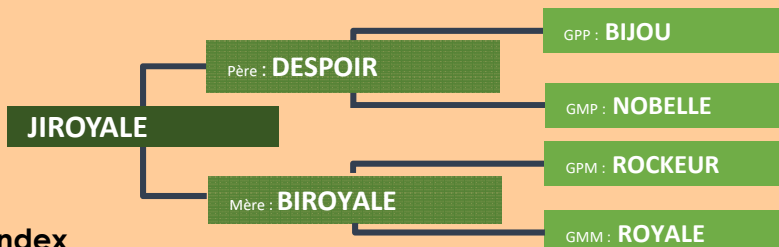

Gestante de ILIVA (non porteur du gène culard) pour février 2018.

Beefy type cow, well marked.

In calf to ILIVA (non carrying the culard gene),
due to calve in February 2018.

6 JIROYALE

Propriétaire : Gaec LHUISSIER Frères
72140 MONT SAINT JEAN

Date de naissance : 07 / 03 / 2014

N° national : FR 724771 4241

Index

IFNAIS	CR	DM	DS	ISEVR	AVEL	ALAIT	IVMAT
98	95	103	96	95	94	101	96

Gestante de JOYEUX (non porteur du gène culard) pour janvier 2018.

Petite fille de ROYALE, nièce de DUCHESSE (vache phare de la vente 2016). Mère d'une magnifique femelle en première lactation.

In calf to JOYEUX (non carrying the culard gene),
due to calve in January 2018.

Little daughter of ROYALE, niece of DUCHESSE (top cow of the sale 2016). Mother of a beautiful female in first lactation.