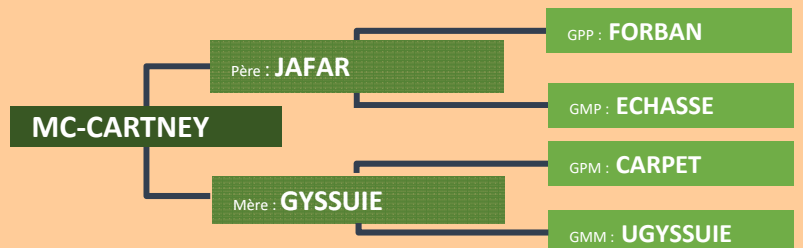

MC-CARTNEY Mh+

Propriétaire : Gaec LHUISSIER Frères
72140 MONT SAINT JEAN

Date de naissance : 17 / 09 / 2016

N° national : FR 724771 6420

PN : 53 kg P120J : 231 kg P210J : 404 kg