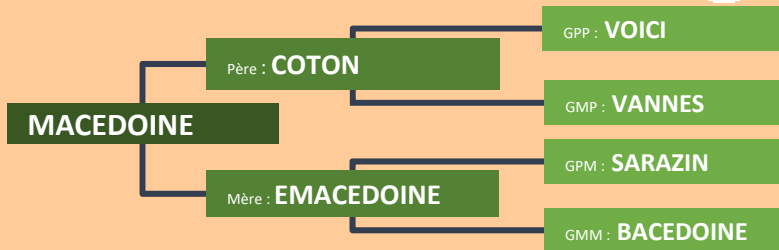

1 MACEDOINE

Propriétaire : Gaec LHUISSIER Frères
72140 MONT SAINT JEAN

Date de naissance : 22 / 03 / 2016

N° national : FR 724771 6347

Index

IFNAIS	CR	DM	DS	ISEVR	AVEL	ALAIT	IVMAT
103	100	113	94	107	102	102	112

*Lignée MACÉDOINE, une des lignées phare du troupeau pour ses qualités.
MACEDOINE bloodline,
one of the top bloodline of the herd for its qualities.*

2 MYLOVE

Propriétaire : Gaec LHUISSIER Frères
72140 MONT SAINT JEAN

Date de naissance : 01 / 02 / 2016

N° national : FR 724771 6309