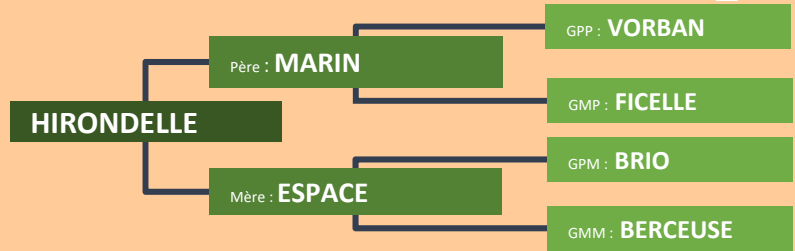

37

HIRONDELLE

Propriétaire : **EARL CLEMENCEAU**
53200 AZE

Date de naissance : 04 / 09 / 2012

N° national : FR 534237 0997

Index

IFNAIS	CR	DM	DS	ISEVR	AVEL	ALAIT	IVMAT
104	97	102	107	107	100	103	105

Gestante de LIRAN pour février 2018.

In calf to LIRAN, due to calve in February 2018.

38

ELHUMOUR

Propriétaire : **Gaëc LHUISSIER Frères**
72140 MONT SAINT JEAN

Date de naissance : 15 / 04 / 2009

N° national : FR 724771 9285