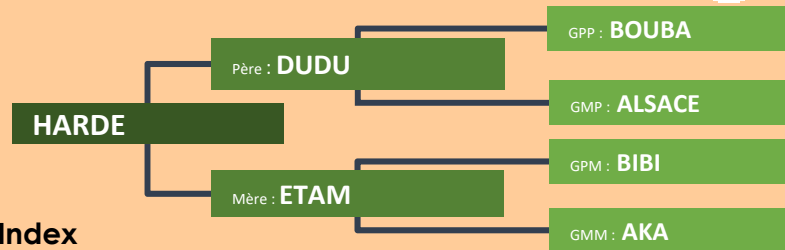

28 HARDE

Propriétaire : Aurélien RULLIER
49310 LE VOIDE

Date de naissance : 01 / 10 / 2012

N° national : FR 497885 1913

Index

IFNAIS	CR	DM	DS	ISEVR	AVEL	ALAIT	IVMAT
103	106	98	109	109	112	101	114

Gestante de GARGAMEL pour décembre 2017.

Arrière petite fille de UBIN, champion PARIS 2008.

Femelle type élevage (fille de DUDU, ISVR 125).

In calf to GARGAMEL, due to calve in December 2017.

Great granddaughter of UBIN, champion at the PARIS show 2008.

Beefy type female, (daughter of DUDU, ISEVR 125).

29 HOUAPPE

Propriétaire : Gaec LHUISSIER Frères
72140 MONT SAINT JEAN

Date de naissance : 17 / 03 / 2012

N° national : FR 724771 2269