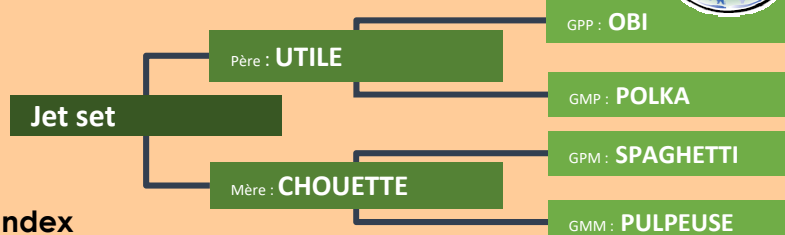

Date de naissance : 03 / 08 / 2014

N° national : FR 492795 0873

**Index**

IFNAIS	CR	DM	DS	ISEVR	AVEL	ALAIT	IVMAT
95	107	103	107	109	105	99	110

*Non porteuse du gène culard.**Suite de NESQUICK, né le 03.02.2017. NESQUICK est un fils de JACKY et il est non porteur du gène culard.**Gestante de JAPON RQS pour février 2018.**Non carrying the culard gene.**Followed of NESQUICK, born on 03.02.2017. NESQUICK is a son of JACKY and it's not carrying the culard gene.**In calf to JAPON RQS, due to calve in February 2018.***26****JALIPETTE**Propriétaire : **EARL GRIMAUT**
49440 LA CORNUAILLE