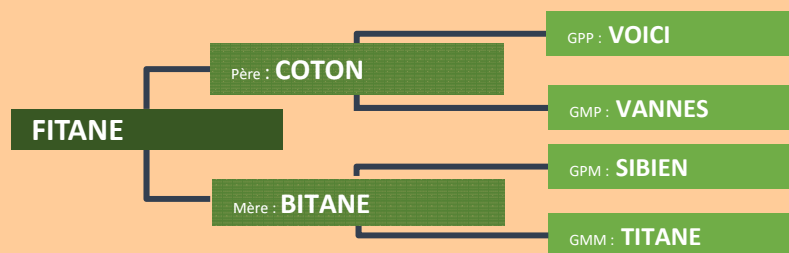

Index

IFNAIS	CR	DM	DS	ISEVR	AVEL	ALAIT	IVMAT
100	95	105	102	96	102	99	99

Gestante de JAFAR pour début octobre 2017.

Bonne descendance à son image.

In calf to JAFAR, due to calve at the beginning of October 2017.

Good descent, in its image.